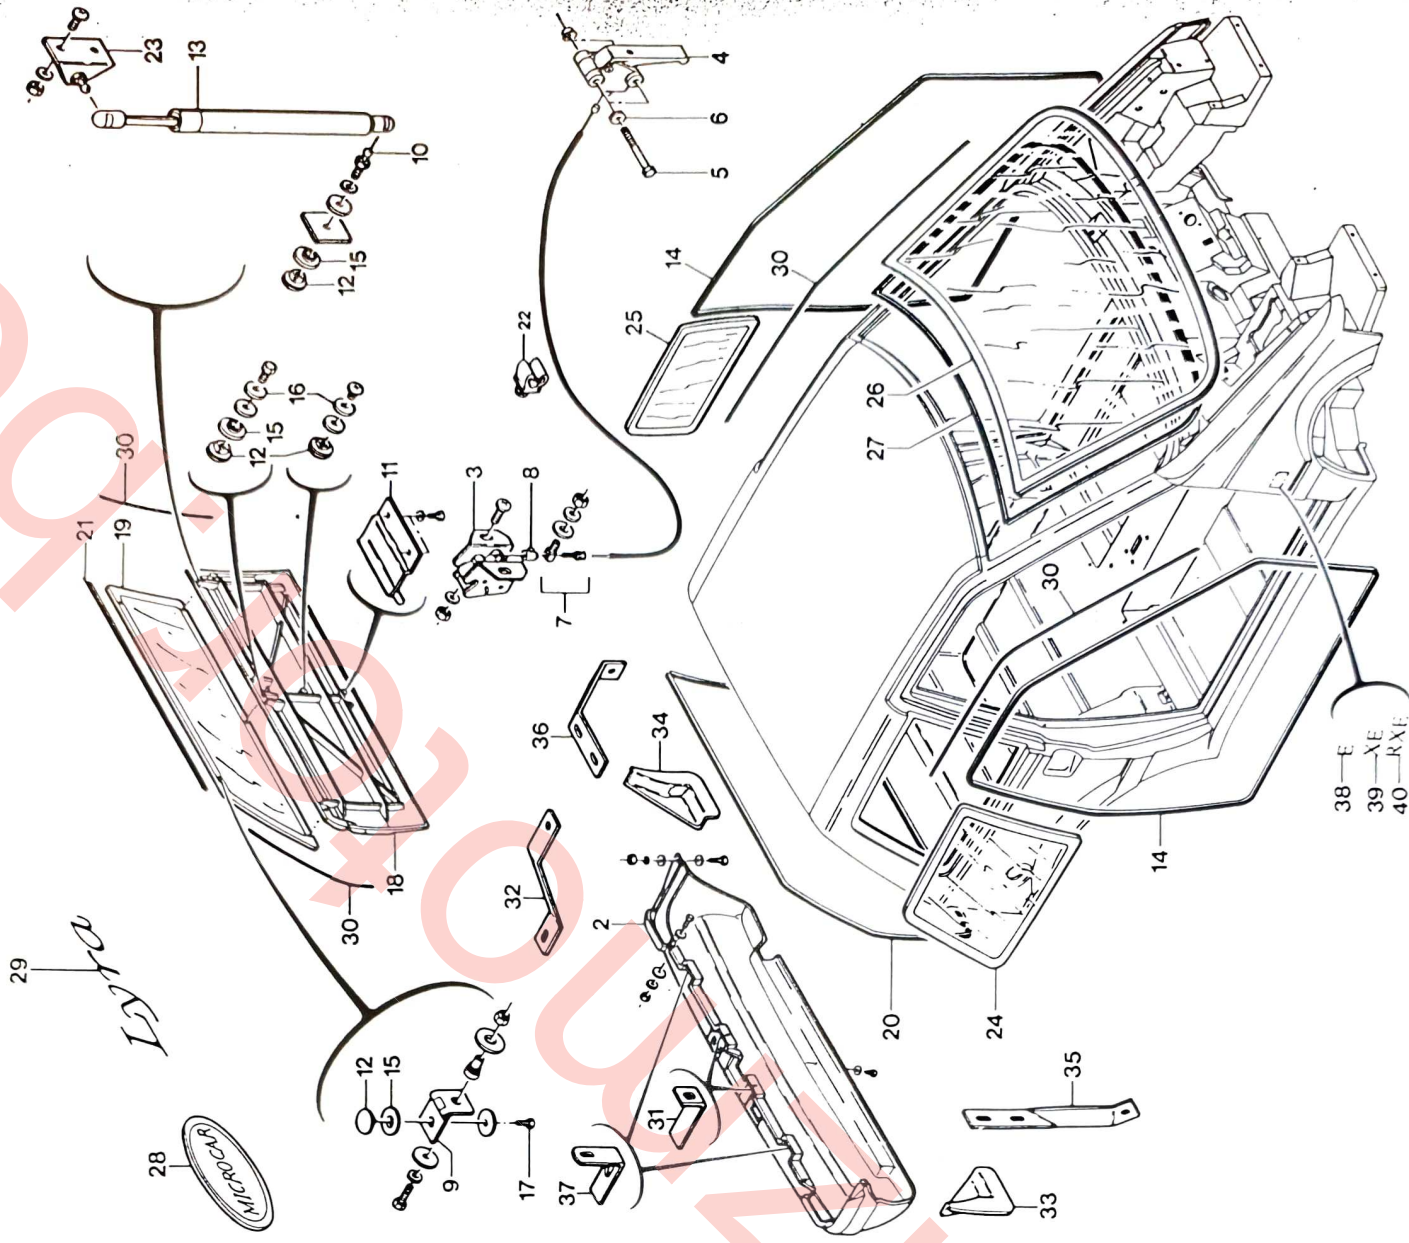

CARROSSERIE / VITRAGE

38—E
39—XE
40—RXE

rep.	désignation	code	remplacé par	rq.	nb.
1	Kit collage vitrage	RO 700 200		(1)	1
2	Pare-choc arrière	RO 664 392			1
3	Serrure de hayon	RO 659 143			1
4	Tirette de capot hayon	RO 660 424			1
5	Vis AC - Z - TH - 6X45	RO 061 226			2
6	Rondelle	RO 075 499			2
7	Barillet de réglage	RO 659 085			1
8	Serre câble	RO 664 656			1
9	Charnière de hayon	RO 655 561			2
10	Rotule de compas	RO 664 864			2
11	Cache de hayon	RO 659 139			1
12	Ecroû	RO 655 557			5
13	Compas à gaz	RO 664 857			2
14	Joint de porte	RO 664 095			ML
15	Rondelle épaulée	RO 655 574			5
16	Rondelle D 9	RO 075 501			2
17	Vis	RQ 061 537			2
18	Hayon primairisé	RO 729 660			1
19	Lunette arrière	RO 680 259			1
20	Joint de hayon	RO 664 351			ML
21	Enjoliveur lunette	RO 664 355			ML
22	Clip 4,8, A 6	RO 655 201			1
23	Insert compas / hayon	RO 669 547			2
24	Custode droite	RO 680 257			1
25	Custode gauche	RO 680 258			1
26	Pare brise	RO 680 260			1
27	Enjoliveur pare brise	RO 661 497			ML
28	Déco "MICROCAR" arrière	RO 655 854			1
29	Déco "Lyra"	RO 655 857			1
30	Profil pavillon	RO 659 118			ML
	Profil gouttière porte N M	RO 659 135			ML
31	Renfort pare choc arrière	RO 669 678			2
32	Patte pare-choc arrière	RO 669 604			2
33	Bavette D.	RO 664 400		(2)	1
34	Bavette G.	RO 664 401		(2)	1
35	Fixation pare-choc AR D.	RO 669 696			1
36	Fixation pare choc AR G.	RO 669 698			1
37	Fixation pare choc AR Lat.	RO 669 695			2
38	Monogramme "E"	RO 655 880			2
39	Monogramme "XE"	RO 655 881			2
40	Monogramme "RXE"	RO 655 882			2

(1) Non représenté
(2) Accessoire